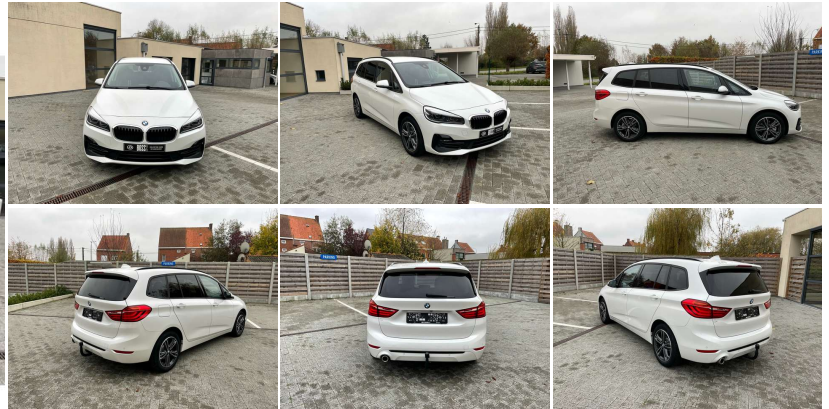

## BESCHRIJVING WAGEN

|                        |                 |                        |                |                         |                        |
|------------------------|-----------------|------------------------|----------------|-------------------------|------------------------|
| <b>MERK:</b>           | BMW             | <b>BRANDSTOF:</b>      | Benzine        | <b>1E INSCHRIJVING:</b> | 01-06-2019             |
| <b>MODEL:</b>          | 216 Gran Tourer | <b>TRANSMISSIE:</b>    | Handgeschakeld | <b>STATUS:</b>          | Gebruikte auto         |
| <b>CILINDERINHOUD:</b> | 1499 cm2        | <b>KILOMETERSTAND:</b> | 35225 km       | <b>CARROSSERIETYPE:</b> | Bestelwagen/Monovolume |
| <b>VERMOGEN:</b>       | 80 KW - 108 PK  | <b>ECOKLASSE:</b>      | Euro 6d        | <b>CO2 UITSTOOT:</b>    | 158,0 g/km             |

## OPTIES

- ✓ 5 deuren
- ✓ 7 zitplaatsen
- ✓ 6 versnellingen
- ✓ Airco
- ✓ ABS
- ✓ Zij airbags
- ✓ Niet-rokersvoertuig
- ✓ Elektrische ramen
- ✓ Navigatie
- ✓ Zetelverwarming
- ✓ Radio
- ✓ Centrale vergrendeling
- ✓ Tractiecontrole
- ✓ Parkeerhulp
- ✓ Mistlampen
- ✓ Aluminium velgen
- ✓ Cruise control
- ✓ Onderhoudsboek
- ✓ Gedeeltelijk leder
- ✓ ESP
- ✓ Middenarmsteun
- ✓ Sportzetels
- ✓ Elektrische buitenspiegels
- ✓ Multifunctioneel stuurwiel
- ✓ ISOFIX kinderstoelbevestiging
- ✓ Regensensor
- ✓ Sportpakket
- ✓ Elektrische achterklep
- ✓ LED daytime running lights
- ✓ Light sensor
- ✓ Bluetooth
- ✓ Parkassistance front
- ✓ Lumbar support
- ✓ Metallic
- ✓ Leather steering wheel
- ✓ Emergency call system
- ✓ Tire pressure monitoring system
- ✓ Touchscreen
- ✓ USB