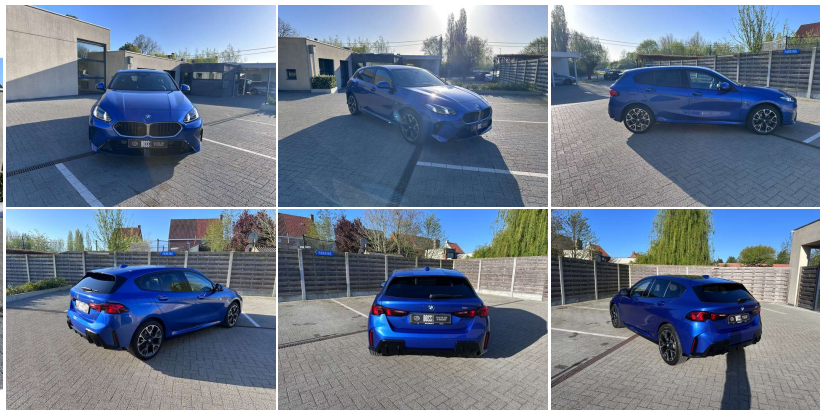

www.BOSS2.be

BESCHRIJVING WAGEN

MERK:	BMW	BRANDSTOF:	Benzine	1E INSCHRIJVING:	06/2025
MODEL:	116	TRANSMISSIE:	Automatisch	STATUS:	tweedehands
CILINDERINHOUD:	1.499 cm ³	KILOMETERSTAND:	32.742 km	CARROSSERIETYPE:	Berline
VERMOGEN:	90 kW - 122 PK	ECOKLASSE:	Euro 6e	CO2 UITSTOOT:	136 g/km (comb.)