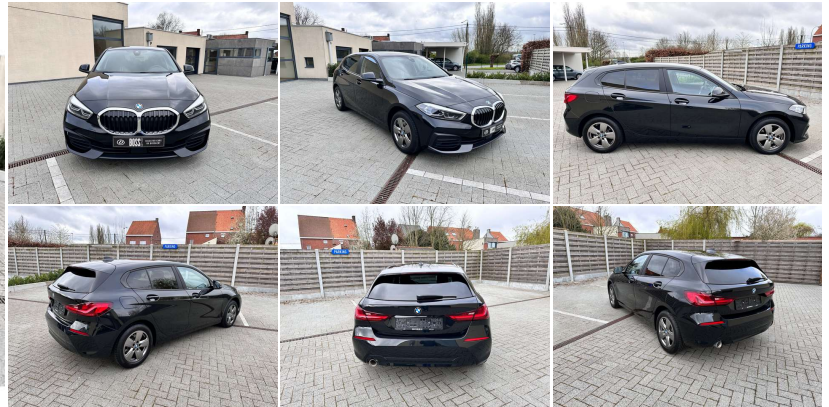

## BESCHRIJVING WAGEN

<b>MERK:</b>	BMW	<b>BRANDSTOF:</b>	Diesel	<b>1E INSCHRIJVING:</b>	04/2022
<b>MODEL:</b>	116	<b>TRANSMISSIE:</b>	Manueel	<b>STATUS:</b>	tweedehands
<b>CILINDERINHOUD:</b>	1.496 cm <sup>3</sup>	<b>KILOMETERSTAND:</b>	18.347 km	<b>CARROSSERIETYPE:</b>	Berline
<b>VERMOGEN:</b>	85 kW - 116 PK	<b>ECOKLASSE:</b>	Euro 6d	<b>CO2 UITSTOOT:</b>	121 g/km (comb.)